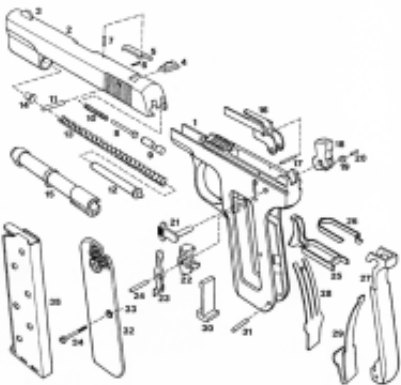

Pistolet Colt 1903

Opis produktu

Części do pistoletu Colt 1903

Dostępność towaru można sprawdzić, klikając na słowo "SPRAWDŹ" wyświetlane w kolorze zielonym.

Ip.	Przedmiot.....	Dostępność	Cena		Ip.	Przedmiot.....	Dostęp
1.	-	-			25	Spust	SPRAWDŹ
2.	-	-			26	Sprężyna spustu	SPRAWDŹ
3.	Muszka	SPRAWDŹ			27	Bezpiecznik chwytowy	SPRAWDŹ
4.	Szczerbina	SPRAWDŹ			28	Sprężyna trójpalczasta	SPRAWDŹ
5.	Pazur wyciągu	SPRAWDŹ			29	Sprężyna kurka	SPRAWDŹ
6.	-	-			30	Blokada magazynka	SPRAWDŹ
7.	-	-			31	-	-
8.	Iglica	SPRAWDŹ			32	Okładka lewa	SPRAWDŹ
9.	-	-			33	-	-
10.	Sprężyna iglicy	SPRAWDŹ			34	Śruba okładek	SPRAWDŹ
11.	Kołek iglicy	SPRAWDŹ			35	Magazynek	SPRAWDŹ
12.	Żerdź sprężyny powrotnej	SPRAWDŹ			36	Okładki kpl.	SPRAWDŹ
13.	Sprężyna powrotna	SPRAWDŹ			37		
14.	-	-			38		
15.	-	-			39		
16.	Wyrzutnik	SPRAWDŹ			40		
17.	-	-			41		
18.	Kurek	SPRAWDŹ			42		
19.	-	-			43		
20.	-	-			44		
21.	Zaczep do rozkładania broni	SPRAWDŹ			45		
22.	Zaczep spustu	SPRAWDŹ			46		