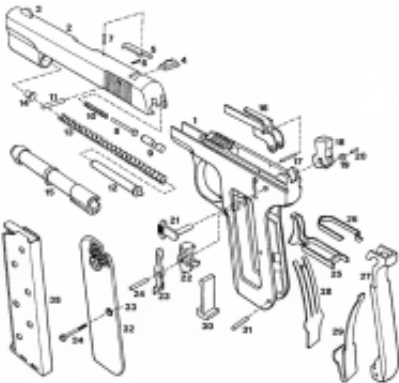

Pistolet Colt 1903

Opis produktu

Części do pistoletu Colt 1903

Dostępność towaru można sprawdzić, klikając na słowo "SPRAWDŹ" wyświetlane w kolorze zielonym.

Ip.	Przedmiot.....	Dostępność	Cena		Ip.	Przedmiot.....	Dostęp
1.	-	-			25	Spust	SPRAWDŹ
2.	-	-			26	Sprężyna spustu	SPRAWDŹ
3.	Muszka	SPRAWDŹ			27	Bezpiecznik chwytowy	SPRAWDŹ
4.	Szczerbina	SPRAWDŹ			28	Sprężyna trójpalczasta	SPRAWDŹ
5.	Pazur wyciągu	SPRAWDŹ			29	Sprężyna kurka	SPRAWDŹ
6.	-	-			30	Blokada magazynka	SPRAWDŹ
7.	-	-			31	-	-
8.	Iglica	SPRAWDŹ			32	Okładka lewa	SPRAWDŹ
9.	-	-			33	-	-
10.	Sprężyna iglicy	SPRAWDŹ			34	Śruba okładek	SPRAWDŹ
11.	Kołek iglicy	SPRAWDŹ			35	Magazynek	SPRAWDŹ
12.	Żerdź sprężyny powrotnej	SPRAWDŹ			36	Okładki kpl.	SPRAWDŹ
13.	Sprężyna powrotna	SPRAWDŹ			37		
14.	-	-			38		
15.	-	-			39		
16.	Wyrzutnik	SPRAWDŹ			40		
17.	-	-			41		
18.	Kurek	SPRAWDŹ			42		
19.	-	-			43		
20.	-	-			44		
21.	Zaczep do rozkładania broni	SPRAWDŹ			45		
22.	Zaczep spustu	SPRAWDŹ			46		